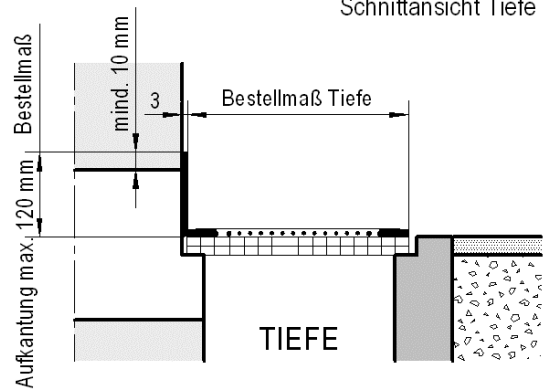

Lichtschachtabdeckung mit Aufkantung durch L-Winkel - Messanleitung

Schnittansicht Breite

Schnittansicht Tiefe

Draufsicht