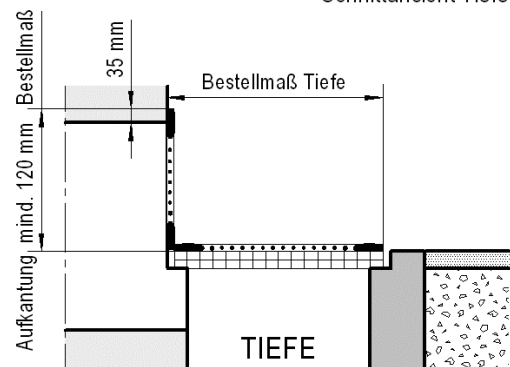

Lichtschachtabdeckung mit LS-Aufkantung - Messanleitung

Schnittansicht Breite

Schnittansicht Tiefe

Draufsicht