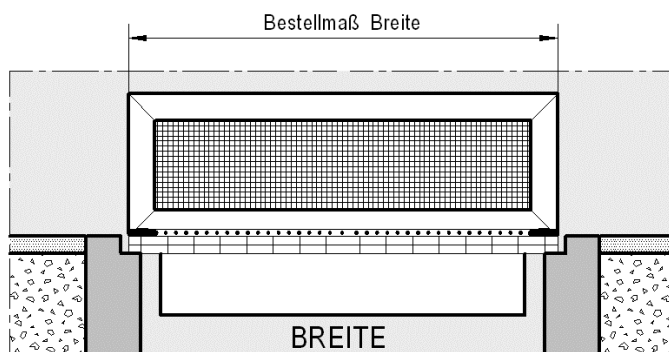

Lichtschachtabdeckung mit LS-Aufkantung - Messanleitung

Schnittansicht Breite

Schnittansicht Tiefe

Draufsicht